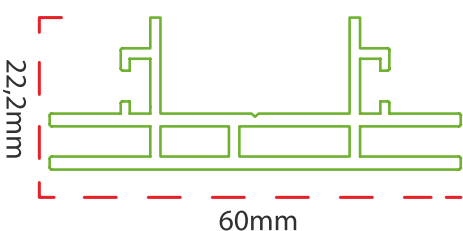

ЦЕНА: 10 лв/л.м. с ДДС

1.8 CM ЕДНОСТРАНЕН ПРОФИЛ

1.8 CM ПРОФИЛ ЗА ТЕКСТИЛНА РАМКА
ЗА ЕДНОСТРАННА ВИЗИЯ

ЦЕНА: 20 лв/л.м. с ДДС

3 CM ЕДНОСТРАНЕН ПРОФИЛ h-ОБРАЗЕН

3 CM ПРОФИЛ ЗА ТЕКСТИЛНА РАМКА
ЗА ЕДНОСТРАННА ВИЗИЯ
ЗА ВГРАЖДАНЕ

ЦЕНА: 10 лв/л.м. с ДДС

4.5 CM ЕДНОСТРАНЕН ПРОФИЛ

4.5 CM ПРОФИЛ ЗА ТЕКСТИЛНА РАМКА
ЗА ЕДНОСТРАННА ВИЗИЯ

ЦЕНА: 25 лв/л.м. с ДДС

6 CM ДВУСТРАНЕН ПРОФИЛ

6 CM ПРОФИЛ ЗА ТЕКСТИЛНА РАМКА
ЗА ДВУСТРАННА ВИЗИЯ

ЦЕНА: 30 лв/л.м. с ДДС