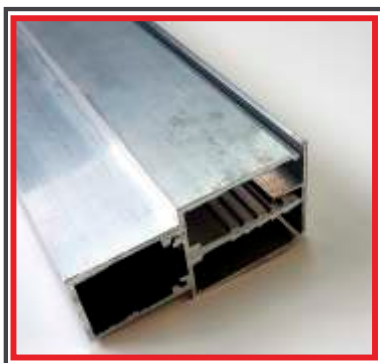

8 CM ЕДНОСТРАНЕН ПРОФИЛ

8 CM ПРОФИЛ ЗА ТЕКСТИЛНА РАМКА
ЗА ЕДНОСТРАННА ВИЗИЯ

ЦЕНА: 35 лв/л.м. с ДДС

10 CM ЕДНОСТРАНЕН ПРОФИЛ

10 CM ПРОФИЛ ЗА ТЕКСТИЛНА РАМКА
ЗА ЕДНОСТРАННА ВИЗИЯ

ЦЕНА: 42.00 лв/л.м. с ДДС

7 CM ПРОФИЛ ЗА ВИНИЛ