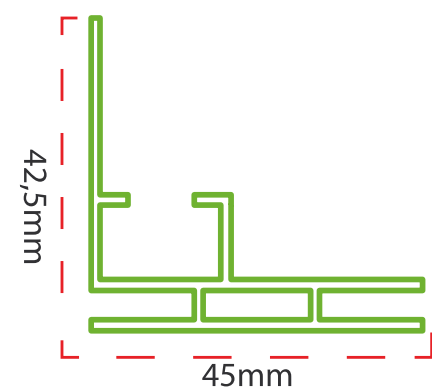

ЦЕНА: 10 лв/л.м. с ДДС

1.8 CM ЕДНОСТРАНЕН ПРОФИЛ

1.8 CM ПРОФИЛ ЗА ТЕКСТИЛНА РАМКА
ЗА ЕДНОСТРАННА ВИЗИЯ

ЦЕНА: 20 лв/л.м. с ДДС

3 CM ЕДНОСТРАНЕН ПРОФИЛ h-ОБРАЗЕН

3 CM ПРОФИЛ ЗА ТЕКСТИЛНА РАМКА
ЗА ЕДНОСТРАННА ВИЗИЯ
ЗА ВГРАЖДАНЕ

ЦЕНА: 10 лв/л.м. с ДДС

4.5 CM ЕДНОСТРАНЕН ПРОФИЛ

4.5 CM ПРОФИЛ ЗА ТЕКСТИЛНА РАМКА
ЗА ЕДНОСТРАННА ВИЗИЯ

ЦЕНА: 25 лв/л.м. с ДДС

6 CM ДВУСТРАНЕН ПРОФИЛ

6 CM ПРОФИЛ ЗА ТЕКСТИЛНА РАМКА
ЗА ДВУСТРАННА ВИЗИЯ

ЦЕНА: 30 лв/л.м. с ДДС

8 CM ЕДНОСТРАНЕН ПРОФИЛ

8 CM ПРОФИЛ ЗА ТЕКСТИЛНА РАМКА
ЗА ЕДНОСТРАННА ВИЗИЯ

ЦЕНА: 35 лв/л.м. с ДДС

10 CM ЕДНОСТРАНЕН ПРОФИЛ

10 CM ПРОФИЛ ЗА ТЕКСТИЛНА РАМКА
ЗА ЕДНОСТРАННА ВИЗИЯ

ЦЕНА: 42.00 лв/л.м. с ДДС

7 CM ПРОФИЛ ЗА ВИНИЛ