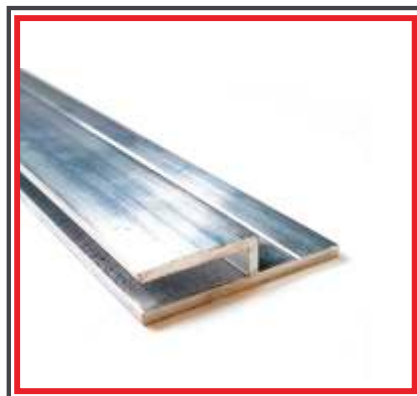

ЦЕНА: 10 лв/л.м. с ДДС

1.8 CM ЕДНОСТРАНЕН ПРОФИЛ

1.8 CM ПРОФИЛ ЗА ТЕКСТИЛНА РАМКА
ЗА ЕДНОСТРАННА ВИЗИЯ

ЦЕНА: 20 лв/л.м. с ДДС

3 CM ЕДНОСТРАНЕН ПРОФИЛ h-ОБРАЗЕН

3 CM ПРОФИЛ ЗА ТЕКСТИЛНА РАМКА
ЗА ЕДНОСТРАННА ВИЗИЯ
ЗА ВГРАЖДАНЕ