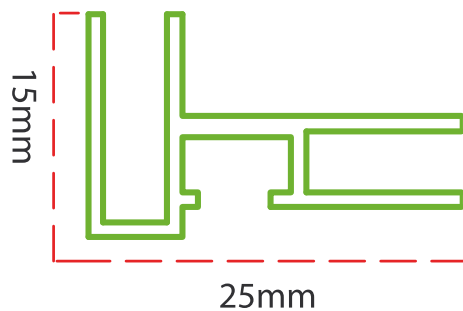

1.5 CM ЕДНОСТРАНЕН ПРОФИЛ

1.5 CM ПРОФИЛ ЗА ТЕКСТИЛНА РАМКА
ЗА ЕДНОСТРАННА ВИЗИЯ

ЦЕНА: 10 лв/л.м. с ДДС