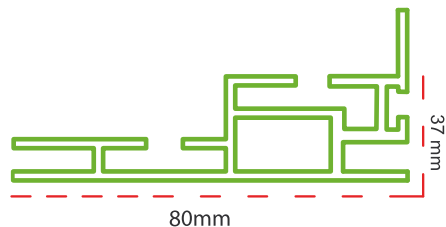

ЦЕНА: 10 лв/л.м. с ДДС

4.5 CM ЕДНОСТРАНЕН ПРОФИЛ

4.5 CM ПРОФИЛ ЗА ТЕКСТИЛНА РАМКА
ЗА ЕДНОСТРАННА ВИЗИЯ

ЦЕНА: 25 лв/л.м. с ДДС

6 CM ДВУСТРАНЕН ПРОФИЛ

6 CM ПРОФИЛ ЗА ТЕКСТИЛНА РАМКА
ЗА ДВУСТРАННА ВИЗИЯ

ЦЕНА: 30 лв/л.м. с ДДС

8 CM ЕДНОСТРАНЕН ПРОФИЛ

8 CM ПРОФИЛ ЗА ТЕКСТИЛНА РАМКА
ЗА ЕДНОСТРАННА ВИЗИЯ

ЦЕНА: 35 лв/л.м. с ДДС

10 CM ЕДНОСТРАНЕН ПРОФИЛ

10 CM ПРОФИЛ ЗА ТЕКСТИЛНА РАМКА
ЗА ЕДНОСТРАННА ВИЗИЯ

ЦЕНА: 42.00 лв/л.м. с ДДС

7 CM ПРОФИЛ ЗА ВИНИЛ