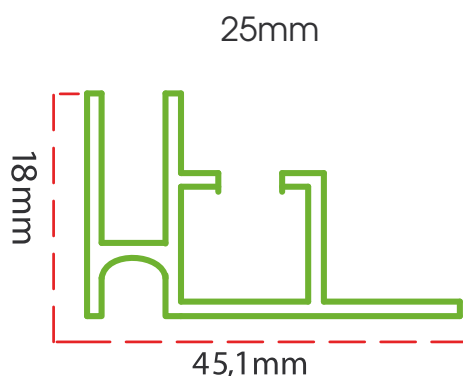

ЦЕНА: 10 лв/л.м. с ДДС

1.8 CM ЕДНОСТРАНЕН ПРОФИЛ

1.8 CM ПРОФИЛ ЗА ТЕКСТИЛНА РАМКА
ЗА ЕДНОСТРАННА ВИЗИЯ

ЦЕНА: 20 лв/л.м. с ДДС

3 CM ЕДНОСТРАНЕН ПРОФИЛ h-ОБРАЗЕН

3 CM ПРОФИЛ ЗА ТЕКСТИЛНА РАМКА
ЗА ЕДНОСТРАННА ВИЗИЯ
ЗА ВГРАЖДАНЕ

ЦЕНА: 10 лв/л.м. с ДДС

4.5 CM ЕДНОСТРАНЕН ПРОФИЛ

4.5 CM ПРОФИЛ ЗА ТЕКСТИЛНА РАМКА
ЗА ЕДНОСТРАННА ВИЗИЯ

ЦЕНА: 25 лв/л.м. с ДДС

6 CM ДВУСТРАНЕН ПРОФИЛ

6 CM ПРОФИЛ ЗА ТЕКСТИЛНА РАМКА
ЗА ДВУСТРАННА ВИЗИЯ

ЦЕНА: 30 лв/л.м. с ДДС

8 CM ЕДНОСТРАНЕН ПРОФИЛ

8 CM ПРОФИЛ ЗА ТЕКСТИЛНА РАМКА
ЗА ЕДНОСТРАННА ВИЗИЯ

ЦЕНА: 35 лв/л.м. с ДДС

10 CM ЕДНОСТРАНЕН ПРОФИЛ

10 CM ПРОФИЛ ЗА ТЕКСТИЛНА РАМКА
ЗА ЕДНОСТРАННА ВИЗИЯ

ЦЕНА: 42.00 лв/л.м. с ДДС

7 CM ПРОФИЛ ЗА ВИНИЛ

7 CM ПРОФИЛ ЗА ВИНИЛ
ЗА ЕДНОСТРАННА ВИЗИЯ
ЗА ЗАХВАЩАНЕ С ЩИПКИ ЗА ВИНИЛ

ЦЕНА: 40 лв/л.м. с ДДС

12 CM ДВУСТРАНЕН ПОФИЛ

12 CM ПРОФИЛ ЗА ТЕКСТИЛНА РАМКА
ЗА ДВУСТРАННА ВИЗИЯ

ЦЕНА: 50 лв/л.м. с ДДС

L КОНЕКТОРИ ЗА ТЕКСТИЛНИ ПРОФИЛИ