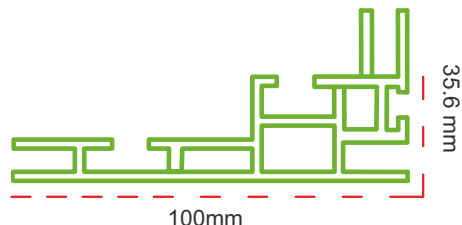

ЦЕНА: 10 лв/л.м. с ДДС

4.5 CM ЕДНОСТРАНЕН ПРОФИЛ

4.5 CM ПРОФИЛ ЗА ТЕКСТИЛНА РАМКА
ЗА ЕДНОСТРАННА ВИЗИЯ

ЦЕНА: 25 лв/л.м. с ДДС

6 CM ДВУСТРАНЕН ПРОФИЛ

6 CM ПРОФИЛ ЗА ТЕКСТИЛНА РАМКА
ЗА ДВУСТРАННА ВИЗИЯ

ЦЕНА: 30 лв/л.м. с ДДС

8 CM ЕДНОСТРАНЕН ПРОФИЛ

8 CM ПРОФИЛ ЗА ТЕКСТИЛНА РАМКА
ЗА ЕДНОСТРАННА ВИЗИЯ

ЦЕНА: 35 лв/л.м. с ДДС

10 CM ЕДНОСТРАНЕН ПРОФИЛ

10 CM ПРОФИЛ ЗА ТЕКСТИЛНА РАМКА
ЗА ЕДНОСТРАННА ВИЗИЯ

ЦЕНА: 42.00 лв/л.м. с ДДС

7 CM ПРОФИЛ ЗА ВИНИЛ